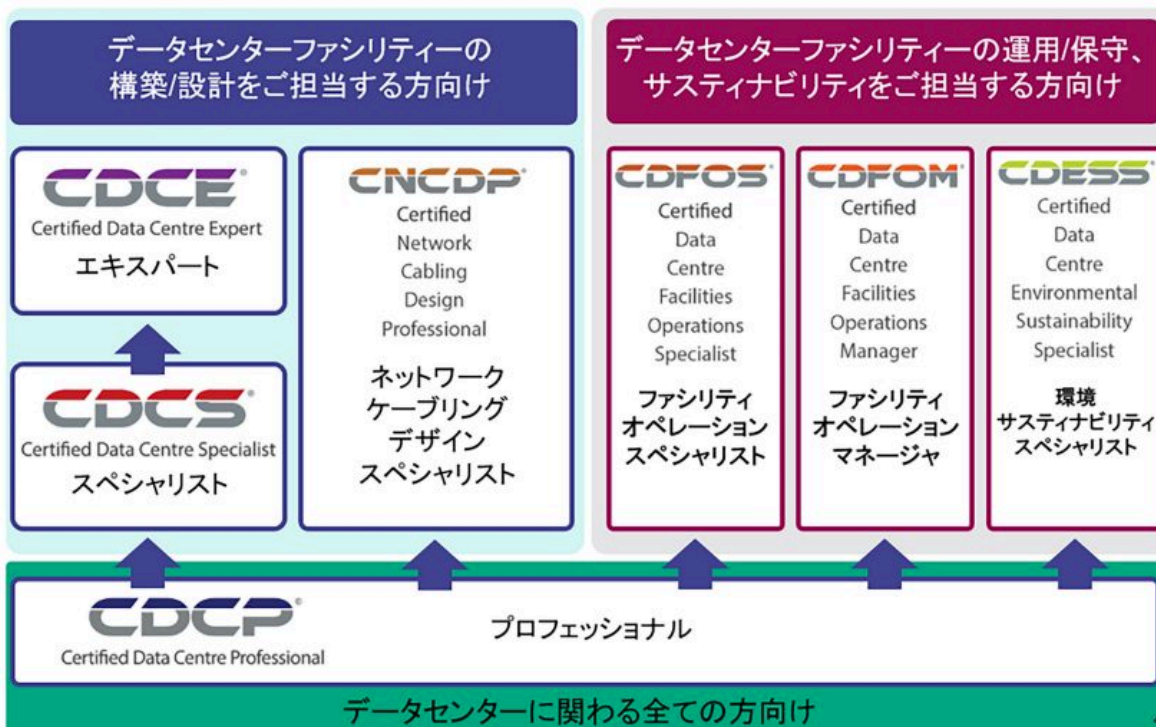

## EPI データセンター・ファシリティ認定資格とは？

データセンター・ビジネスの成否は、他社にまねのできない付加価値をいかに効率よく創出できるにかかっています。必要なのはデータセンターの潜在能力を高めるスキルを持つ、競争力のある人材です。

EPI データセンター研修フレームワークは、設計/構築、運用/保守、ケーブリングデザイン、サステナビリティなど、実務者からリーダまでデータセンターに期待されるすべての人材開発に対応し、研修には認定試験が付属し、合格によりスキルが認定されます。

その認定資格は、「偏りのない」、「世界で通用する」知識を持っていることを証明する、ベンダーに依存しない資格で、世界的な認定機関 EXINによって認定されています。

## 基礎/入門(データセンターに関わる全ての方向け)

### Certified Data Center Facility Operations Manager (CDFOM)

データセンター・ファシリティオペレーション・マネージャ認定コース

データセンター管理者/リーダーが計画から監視、レポートに至るまでデータセンターの運用管理に関する深い知識を習得できます

国際標準に基づいてトピックが取り上げられているだけでなく、世界的なデータセンター施設の管理に長年の経験を持つ熟練のデータセンター専門家によるベストプラクティスを扱います